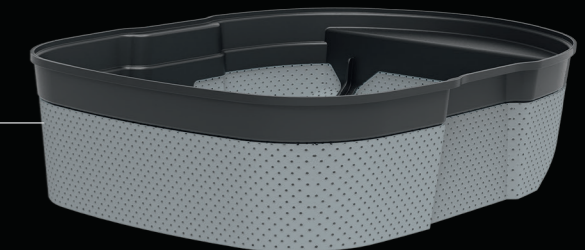

Der leise ERA EVO ist vielseitig einsetzbar, kompakt, zuverlässig und ein wahres Kraftpaket. Die integrierte Kabelaufwicklung ermöglicht das sichere und praktische Verstauen des signalroten 10 m Netzkabels. Der Kabelwechsel erfolgt bei Bedarf werkzeuglos und in wenigen Handgriffen.

Werkzeuglos entnehmbare HEPA13 Filterkassette.

Rundum elastische Stoßkanten und eine durchgängige Gleitkufe sorgt für leichten Übergang an Türschwellen.

Werkzeuglos wechselbarer Motorschutzfilter.

Washbarer Vliesfilterkorb.

HEPA13 Vliesfiltertüte.

Extra große Laufräder und Lenkrollen sorgen für hohe Agilität und Stabilität.

4-Zubehörsteckplätze und 3-Parkpositionen serienmäßig.

Art.-Nr.

ERA EVO 117.001

inkl. 2 x Aluminium-Saugrohr, Saugschlauch 2,0 m, Vliesfilterkorb, HEPA13 Vliesfiltertüte, HEPA13 Filterkassette, Fugendüse, kombinierte Polster-/Möbeldüse, Energy-Kombidüse 280 mm, Netzkabel 10 m, steckbar, signalrot