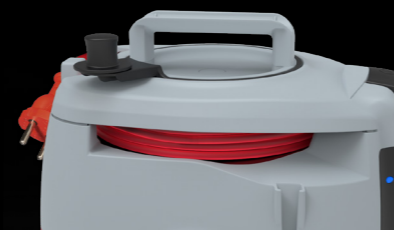

Ihre Marke. Ihr Firmenauftritt. Wir drucken Ihr Logo ein.