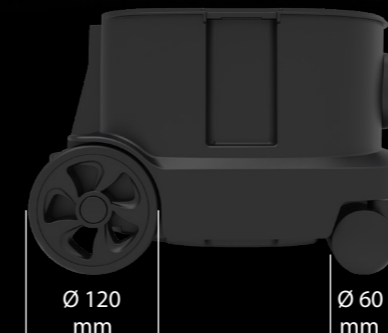

Der leise ERA EVO ist vielseitig einsetzbar, kompakt, zuverlässig und ein wahres Kraftpaket. Die integrierte Kabelaufwicklung ermöglicht das sichere und praktische Verstauen des signalroten 10 m Netzkabels. Der Kabelwechsel erfolgt bei Bedarf werkzeuglos und in wenigen Handgriffen.

HEPA13 Vliesfiltertüte.

Extra große Laufräder und Lenkrollen sorgen für hohe Agilität und Stabilität.

4-Zubehörsteckplätze und 3-Parkpositionen serienmäßig.

Art.-Nr.

ERA EVO 117.001

inkl. 2 x Aluminium-Saugrohr, Saugschlauch 2,0 m, Vliesfilterkorb, HEPA13 Vliesfiltertüte, HEPA13 Filterkassette, Fugendüse, kombinierte Polster-/Möbeldüse, Energy-Kombidüse 280 mm, Netzkabel 10 m, steckbar, signalrot

VLIESFILTERTÜTEN:

Vliesfiltertüte (10 Stk.) 106.013
 Vliesfiltertüte (250 Stk.) 106.014
 HEPA13 Vliesfiltertüte (10 Stk.) 106.061

ZUBEHÖRÜBERSICHT SIEHE SEITE 30-31 UND 78.

Art.-Nr.

STANDARDZUBEHÖR:

Aluminium-Saugrohr einzeln, 0,5 m 106.026
 Saugschlauch komplett, 2,5 m 114.113
 Energy-Kombidüse 280 mm 114.114
 Polster-/Möbeldüse 106.028
 Fugendüse 230 mm 101.023
 Vliesfilterkorb 117.101
 HEPA13 Filterkassette 111.132
 Netzkabel 10 m, steckbar, signalrot 111.310